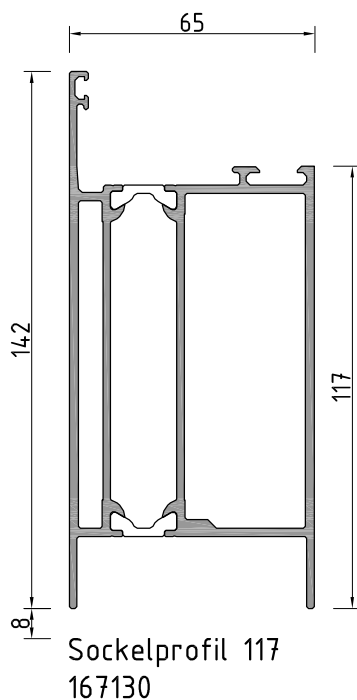

Aluminiumelement System Schüco Royal S 65  
 Einbruchbruchhemmend nach DIN V ENV 1627  
 laut Prüfzeugnis 21224297 in Anlehnung WK 3

<b>TECHNOLOG</b> Systems GmbH Sandweg 69 - 71 D-Elz 65604 Tel.: 06431/5059-0 Fax: 06431/5059-33	Aluminiumprofile	Urheberrechte nach DIN 34	Datum: 10.03.05 is Zeichnungs-Nr.
	Bauteil: Tür nach Innen öffnend System Schüco Royal S 65 Einbruchhemmend	Maßstab: 1:2	K-WK3-T2