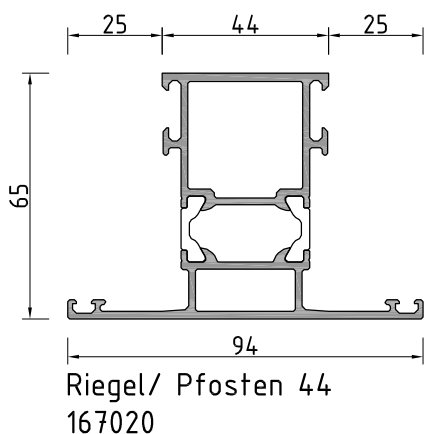

Aluminiumelement System Schüco Royal S 65  
 Einbruchbruchhemmend nach DIN V ENV 1627  
 laut Prüfzeugnis 21224297 in Anlehnung WK 3

<b>TECHNOLOG</b> Systems GmbH Sandweg 69 - 71 D-Elz 65604 Tel.: 06431/5059-0 Fax: 06431/5059-33	Aluminiumprofile	Urheberrechte nach DIN 34	Datum: 10.03.05 is Zeichnungs-Nr.
	Bauteil: Tür nach Innen öffnend System Schüco Royal S 65 Einbruchhemmend	Maßstab: 1:2	K-WK3-T2