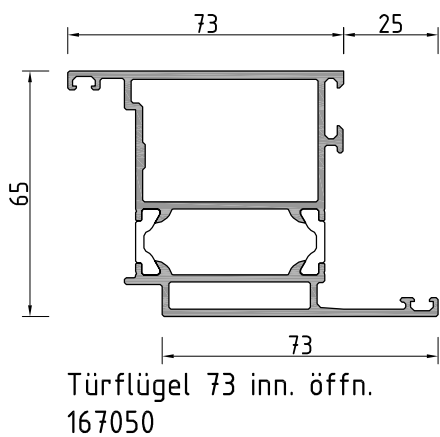

Aluminiumelement System Schüco Royal S 65  
 Einbruchbruchhemmend nach DIN V ENV 1627  
 laut Prüfzeugnis 21224297 in Anlehnung WK 3

<b>TECHNOLOG</b> Systems GmbH Sandweg 69 - 71 D-Elz 65604 Tel.: 06431/5059-0 Fax: 06431/5059-33	Aluminiumprofile	Urheberrechte nach DIN 34	Datum: 10.03.05 is Zeichnungs-Nr.
	Bauteil: Tür nach Innen öffnend System Schüco Royal S 65 Einbruchhemmend	Maßstab: 1:2	K-WK3-T2