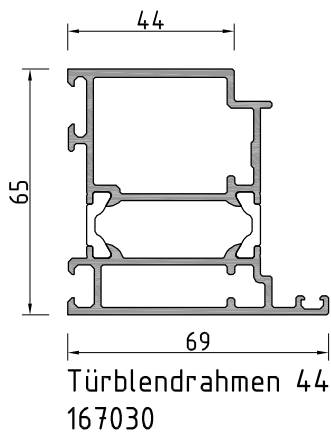

Aluminiumelement System Schüco Royal S 65  
 Einbruchbruchhemmend nach DIN V ENV 1627  
 laut Prüfzeugnis 21224297 in Anlehnung WK 3

<b>TECHNOLOG</b> Systems GmbH Sandweg 69 - 71 D-Elz 65604 Tel.: 06431/5059-0 Fax: 06431/5059-33	Aluminiumprofile	Urheberrechte nach DIN 34	Datum: 10.03.05 is Zeichnungs-Nr.
	Bauteil: Tür nach Innen öffnend System Schüco Royal S 65 Einbruchhemmend	Maßstab: 1:2	K-WK3-T2