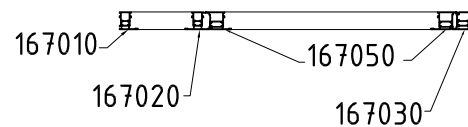

Aluminiumelement System Schüco Royal S 65  
 Einbruchbruchhemmend nach DIN V ENV 1627  
 laut Prüfzeugnis 21224297 in Anlehnung WK 3

<b>TECHNOLOG</b> Systems GmbH Sandweg 69 - 71 D-Elz 65604 Tel.: 06431/5059-0 Fax: 06431/5059-33	Aluminiumprofile	Urheberrechte nach DIN 34	Datum: 10.03.05 is Zeichnungs-Nr.
	Bauteil: Tür nach Innen öffnend System Schüco Royal S 65 Einbruchhemmend	Maßstab: 1:2	K-WK3-T2