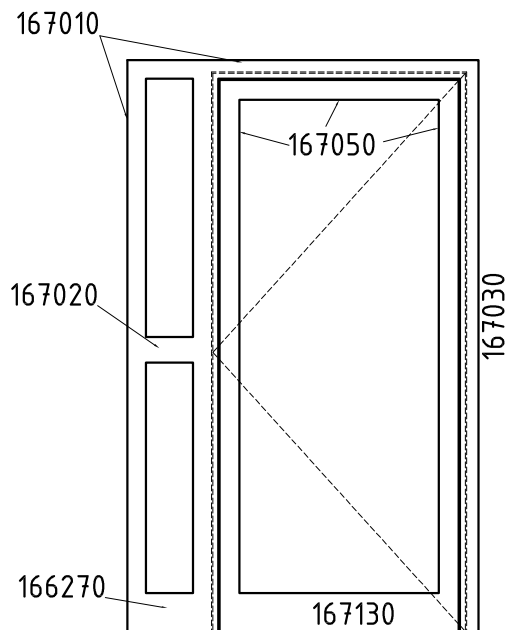

Aluminiumelement System Schüco Royal S 65  
 Einbruchbruchhemmend nach DIN V ENV 1627  
 laut Prüfzeugnis 21224297 in Anlehnung WK 3

<b>TECHNOLOG</b> Systems GmbH Sandweg 69 - 71 D-Elz 65604 Tel.: 06431/5059-0 Fax: 06431/5059-33	Aluminiumprofile	Urheberrechte nach DIN 34	Datum: 10.03.05 is Zeichnungs-Nr.
	Bauteil: Tür nach Innen öffnend System Schüco Royal S 65 Einbruchhemmend	Maßstab: 1:2	K-WK3-T2