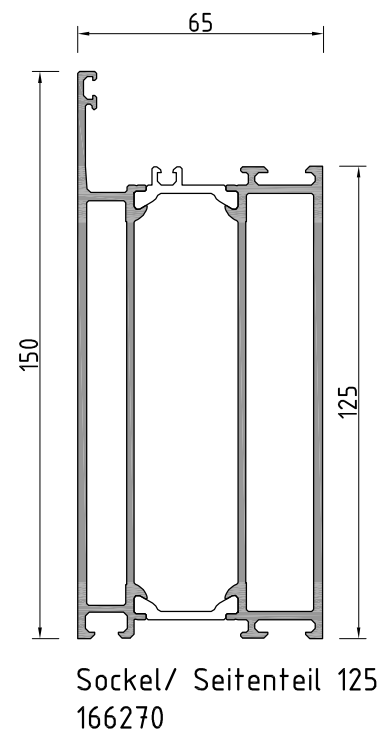

Aluminiumelement System Schüco Royal S 65  
 Einbruchbruchhemmend nach DIN V ENV 1627  
 laut Prüfzeugnis 21224297 in Anlehnung WK 3

<b>TECHNOLOG</b> Systems GmbH Sandweg 69 - 71 D-Elz 65604 Tel.: 06431/5059-0 Fax: 06431/5059-33	Aluminiumprofile	Urheberrechte nach DIN 34	Datum: 10.03.05 is Zeichnungs-Nr.
	Bauteil: Tür nach Innen öffnend System Schüco Royal S 65 Einbruchhemmend	Maßstab: 1:2	K-WK3-T2