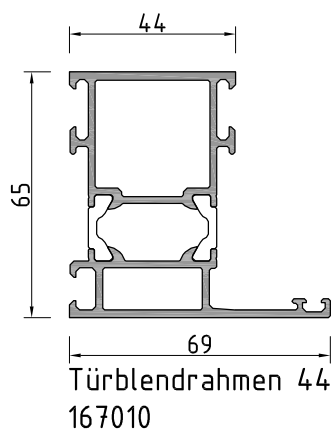

Aluminiumelement System Schüco Royal S 65  
 Einbruchbruchhemmend nach DIN V ENV 1627  
 laut Prüfzeugnis 21224297 in Anlehnung WK 3

<b>TECHNOLOG</b> Systems GmbH Sandweg 69 - 71 D-Elz 65604 Tel.: 06431/5059-0 Fax: 06431/5059-33	Aluminiumprofile	Urheberrechte nach DIN 34	Datum: 10.03.05 is Zeichnungs-Nr.
	Bauteil: Tür nach Innen öffnend System Schüco Royal S 65 Einbruchhemmend	Maßstab: 1:2	K-WK3-T2